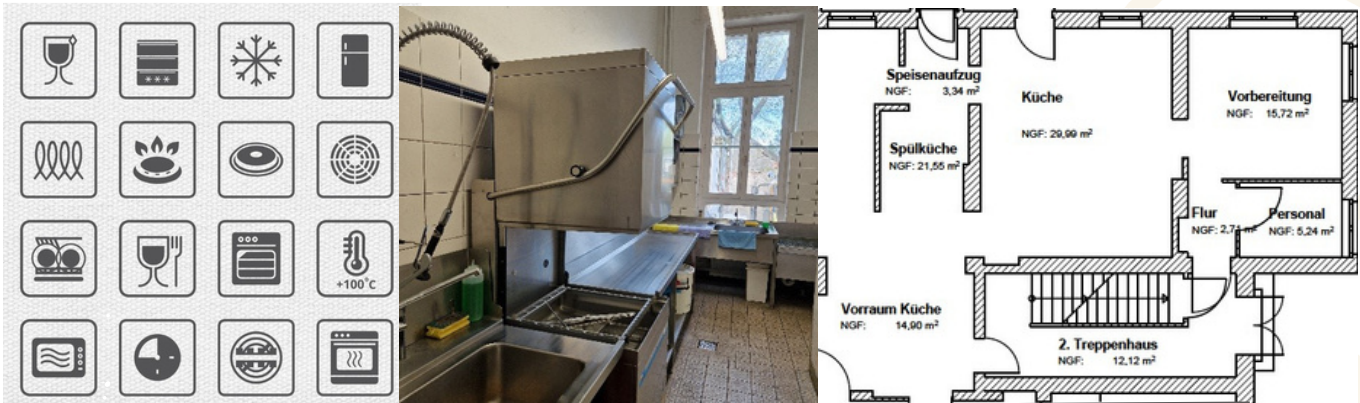

## Küchenausstattung

Konvektomaten | Kippbratpfanne | Haubenspülmaschine | 1 Kühlhaus ca. 12m<sup>3</sup> | Doppelfritteuse  
Induktionsfeld 4-fach | Induktionsfeld 4-fach | Stabmixer | Vakuumierer |

auf Anfrage Tiefkühlhaus | diverse Kochutensilien